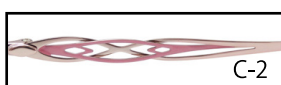

piace

C-5 ネイビー

天地32.4mm

PA72-018

52□16-138

カラー:C-1 オレンジ
C-2 ピンク
C-3 パープル
C-4 アンティークパープル
C-5 ネイビー

C-1

C-2

C-3

C-4

C-5

C-2 ピンク

天地35.1mm

PA72-019

53□16-138

カラー:C-1 ゴールド
C-2 ピンク
C-3 パープル
C-4 ワイン
C-5 ブラウン

52□17-138

カラー:C-1 オレンジ
C-2 ピンク
C-3 パープル
C-4 ワイン
C-5 ライトブルー

C-1

C-2

C-3

C-4

C-5

素材:フロント/合金
テンプル/超弾性ステン