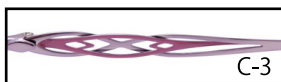

C-3

C-4

C-5

C-2 ピンク

天地35.1mm

PA72-019

53□16-138

カラー:C-1 ゴールド
C-2 ピンク
C-3 パープル
C-4 ワイン
C-5 ブラウン

C-1

C-2

C-3

C-4

C-5

C-4 ワイン

天地35.1mm

PA72-020

52□17-138

カラー:C-1 オレンジ
C-2 ピンク
C-3 パープル
C-4 ワイン
C-5 ライトブルー

C-1

C-2

C-3

C-4

C-5

素材:フロント/合金
テンプル/超弾性ステン