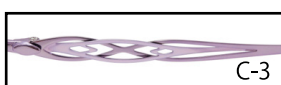

piace

C-5 ネイビー

天地32.4mm

PA72-018

52□16-138

カラー:C-1 オレンジ
C-2 ピンク
C-3 パープル
C-4 アンティークパープル
C-5 ネイビー

C-1

C-2

C-3

C-4

C-5

C-2 ピンク

天地35.1mm

PA72-019

53□16-138

カラー:C-1 ゴールド
C-2 ピンク
C-3 パープル
C-4 ワイン
C-5 ブラウン

52□17-138

カラー:C-1 オレンジ
C-2 ピンク
C-3 パープル
C-4 ワイン
C-5 ライトブルー

C-1

C-2

C-3

C-4

C-5

素材:フロント/合金
テンプル/超弾性ステン