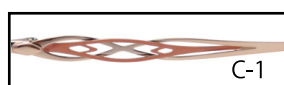

piace

C-5 ネイビー

天地32.4mm

PA72-018

52□16-138

カラー:C-1 オレンジ
C-2 ピンク
C-3 パープル
C-4 アンティークパープル
C-5 ネイビー

C-1

C-2

C-3

C-4

C-5

C-2 ピンク

天地35.1mm

PA72-019

53□16-138

カラー:C-1 ゴールド
C-2 ピンク
C-3 パープル
C-4 ワイン
C-5 ブラウン

52□17-138

カラー:C-1 オレンジ
C-2 ピンク
C-3 パープル
C-4 ワイン
C-5 ライトブルー

C-1

C-2

C-3

C-4

C-5

素材:フロント/合金
テンプル/超弾性ステン