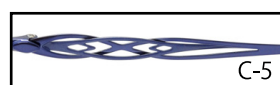

piace

C-5 ネイビー

天地32.4mm

PA72-018

52□16-138

カラー:C-1 オレンジ
C-2 ピンク
C-3 パープル
C-4 アンティークパープル
C-5 ネイビー

C-1

C-2

C-3

C-4

C-5

C-2 ピンク

天地35.1mm

PA72-019

53□16-138

カラー:C-1 ゴールド
C-2 ピンク
C-3 パープル
C-4 ワイン
C-5 ブラウン

52□17-138

カラー:C-1 オレンジ
C-2 ピンク
C-3 パープル
C-4 ワイン
C-5 ライトブルー

C-1

C-2

C-3

C-4

C-5

素材:フロント/合金
テンプル/超弾性ステン