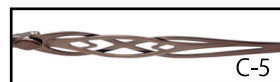

C-1

C-2

C-3

C-4

C-5

C-4 ワイン

天地35.1mm

PA72-020

52□17-138

カラー:C-1 オレンジ
C-2 ピンク
C-3 パープル
C-4 ワイン
C-5 ライトブルー

C-1

C-2

C-3

C-4

C-5

素材:フロント/合金
テンプル/超弾性ステン