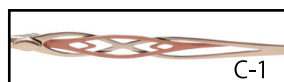

C-3

C-4

C-5

C-2 ピンク

天地35.1mm

PA72-019

53□16-138

カラー:C-1 ゴールド
C-2 ピンク
C-3 パープル
C-4 ワイン
C-5 ブラウン

C-1

C-2

C-3

C-4

C-5

C-4 ワイン

天地35.1mm

PA72-020

52□17-138

カラー:C-1 オレンジ
C-2 ピンク
C-3 パープル
C-4 ワイン
C-5 ライトブルー

C-1

C-2

C-3

C-4

C-5

素材:フロント/合金
テンプル/超弾性ステン