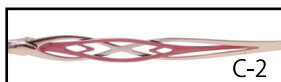

C-3

C-4

C-5

C-2 ピンク

天地35.1mm

PA72-019

53□16-138

カラー:C-1 ゴールド
C-2 ピンク
C-3 パープル
C-4 ワイン
C-5 ブラウン

C-1

C-2

C-3

C-4

C-5

C-4 ワイン

天地35.1mm

PA72-020

52□17-138

カラー:C-1 オレンジ
C-2 ピンク
C-3 パープル
C-4 ワイン
C-5 ライトブルー

C-1

C-2

C-3

C-4

C-5

素材:フロント/合金
テンプル/超弾性ステン