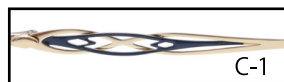

C-3

C-4

C-5

C-2 ピンク

天地35.1mm

PA72-019

53□16-138

カラー:C-1 ゴールド
C-2 ピンク
C-3 パープル
C-4 ワイン
C-5 ブラウン

C-1

C-2

C-3

C-4

C-5

C-4 ワイン

天地35.1mm

PA72-020

52□17-138

カラー:C-1 オレンジ
C-2 ピンク
C-3 パープル
C-4 ワイン
C-5 ライトブルー

C-1

C-2

C-3

C-4

C-5

素材:フロント/合金
テンプル/超弾性ステン