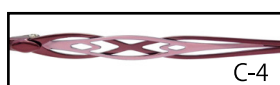

piace

C-5 ネイビー

天地32.4mm

PA72-018

52□16-138

カラー:C-1 オレンジ
C-2 ピンク
C-3 パープル
C-4 アンティークパープル
C-5 ネイビー

C-1

C-2

C-3

C-4

C-5

C-2 ピンク

天地35.1mm

PA72-019

53□16-138

カラー:C-1 ゴールド
C-2 ピンク
C-3 パープル
C-4 ワイン
C-5 ブラウン

52□17-138

カラー:C-1 オレンジ
C-2 ピンク
C-3 パープル
C-4 ワイン
C-5 ライトブルー

C-1

C-2

C-3

C-4

C-5

素材:フロント/合金
テンプル/超弾性ステン