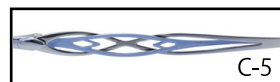

52□17-138

カラー:C-1 オレンジ
C-2 ピンク
C-3 パープル
C-4 ワイン
C-5 ライトブルー

C-1

C-2

C-3

C-4

C-5

素材:フロント/合金
テンプル/超弾性ステン