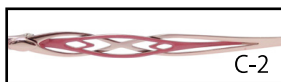

C-3

C-4

C-5

C-2 ピンク

天地35.1mm

PA72-019

53□16-138

カラー:C-1 ゴールド
C-2 ピンク
C-3 パープル
C-4 ワイン
C-5 ブラウン

C-1

C-2

C-3

C-4

C-5

C-4 ワイン

天地35.1mm

PA72-020

52□17-138

カラー:C-1 オレンジ
C-2 ピンク
C-3 パープル
C-4 ワイン
C-5 ライトブルー

C-1

C-2

C-3

C-4

C-5

素材:フロント/合金
テンプル/超弾性ステン