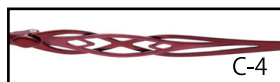

52□17-138

カラー:C-1 オレンジ
C-2 ピンク
C-3 パープル
C-4 ワイン
C-5 ライトブルー

C-1

C-2

C-3

C-4

C-5

素材:フロント/合金
テンプル/超弾性ステン