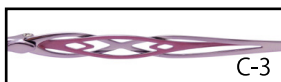

52□17-138

カラー:C-1 オレンジ
C-2 ピンク
C-3 パープル
C-4 ワイン
C-5 ライトブルー

C-1

C-2

C-3

C-4

C-5

素材:フロント/合金
テンプル/超弾性ステン