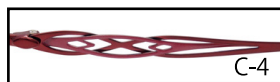

C-3

C-4

C-5

C-2 ピンク

天地35.1mm

PA72-019

53□16-138

カラー:C-1 ゴールド
C-2 ピンク
C-3 パープル
C-4 ワイン
C-5 ブラウン

C-1

C-2

C-3

C-4

C-5

C-4 ワイン

天地35.1mm

PA72-020

52□17-138

カラー:C-1 オレンジ
C-2 ピンク
C-3 パープル
C-4 ワイン
C-5 ライトブルー

C-1

C-2

C-3

C-4

C-5

素材:フロント/合金
テンプル/超弾性ステン